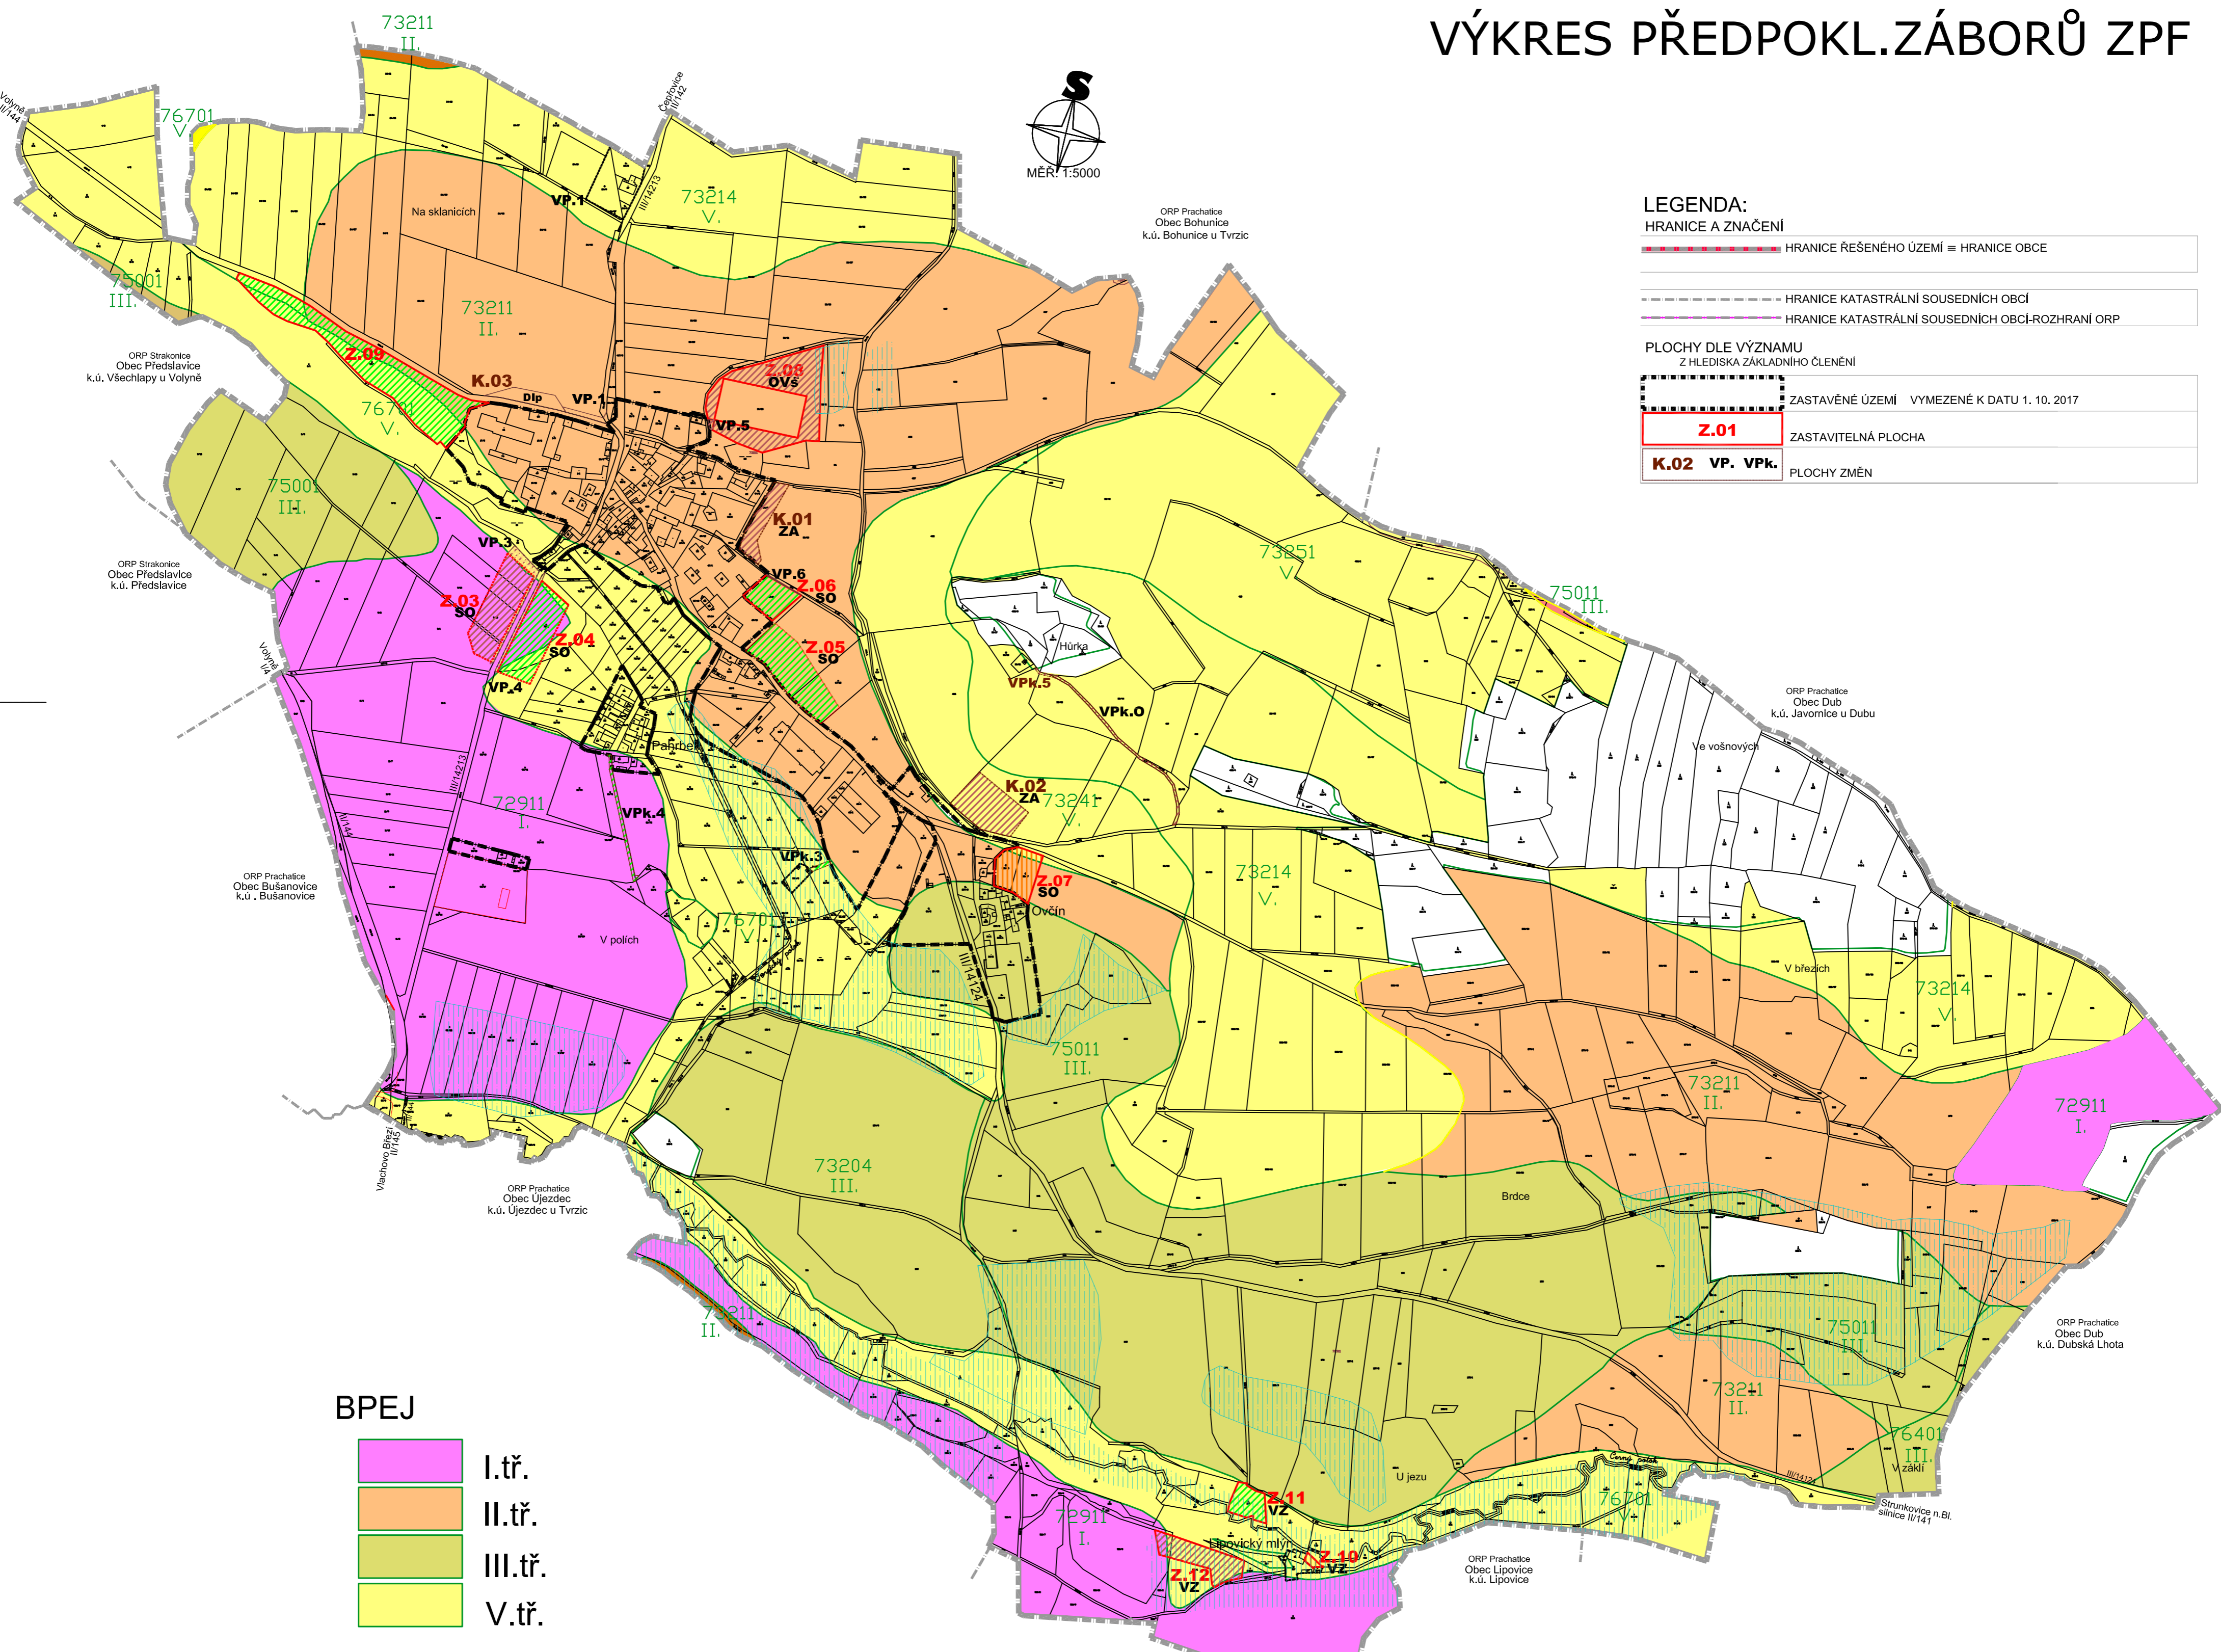

ÚZEMNÍ PLÁN TVRZICE VÝKRES PŘEDPOKL. ZÁBORŮ ZPF

LEGENDA:

HRANICE A ZNAČENÍ

HRANICE ŘEŠENÉHO ÚZEMÍ = HRANICE OBCE

HRANICE KATASTRÁLNÍ SOUSEDNÍCH OBCÍ

HRANICE KATASTRÁLNÍ SOUSEDNÍCH OBCÍ-ROZHRANÍ ORP

ZASTAVĚNÉ ÚZEMÍ VYMEZENÉ K DATU 1. 10. 2017

Z.01 ZASTAVITELNÁ PLOCHA

K.02 VP. VPK. PLOCHY ZMĚN

BPEJ

I. tř.
II. tř.
III. tř.
V. tř.

DRUH POZEMKU

ORNÁ PŮDA
TTP
NEZEMĚDĚLSKÁ PŮDA
PLOCHY MERIOROVANÉ

ÚZEMNÍ PLÁN TVRZICE

VÝKRES: VÝKRES PŘEDPOKL. ZÁBORŮ ZPF

MĚŘÍTKO: 1:5000 DATUM: 12. 2019

VYPRACOVAL: Ing. arch. Dagmar Buzu, Kostnická 158, 39001 Tábor