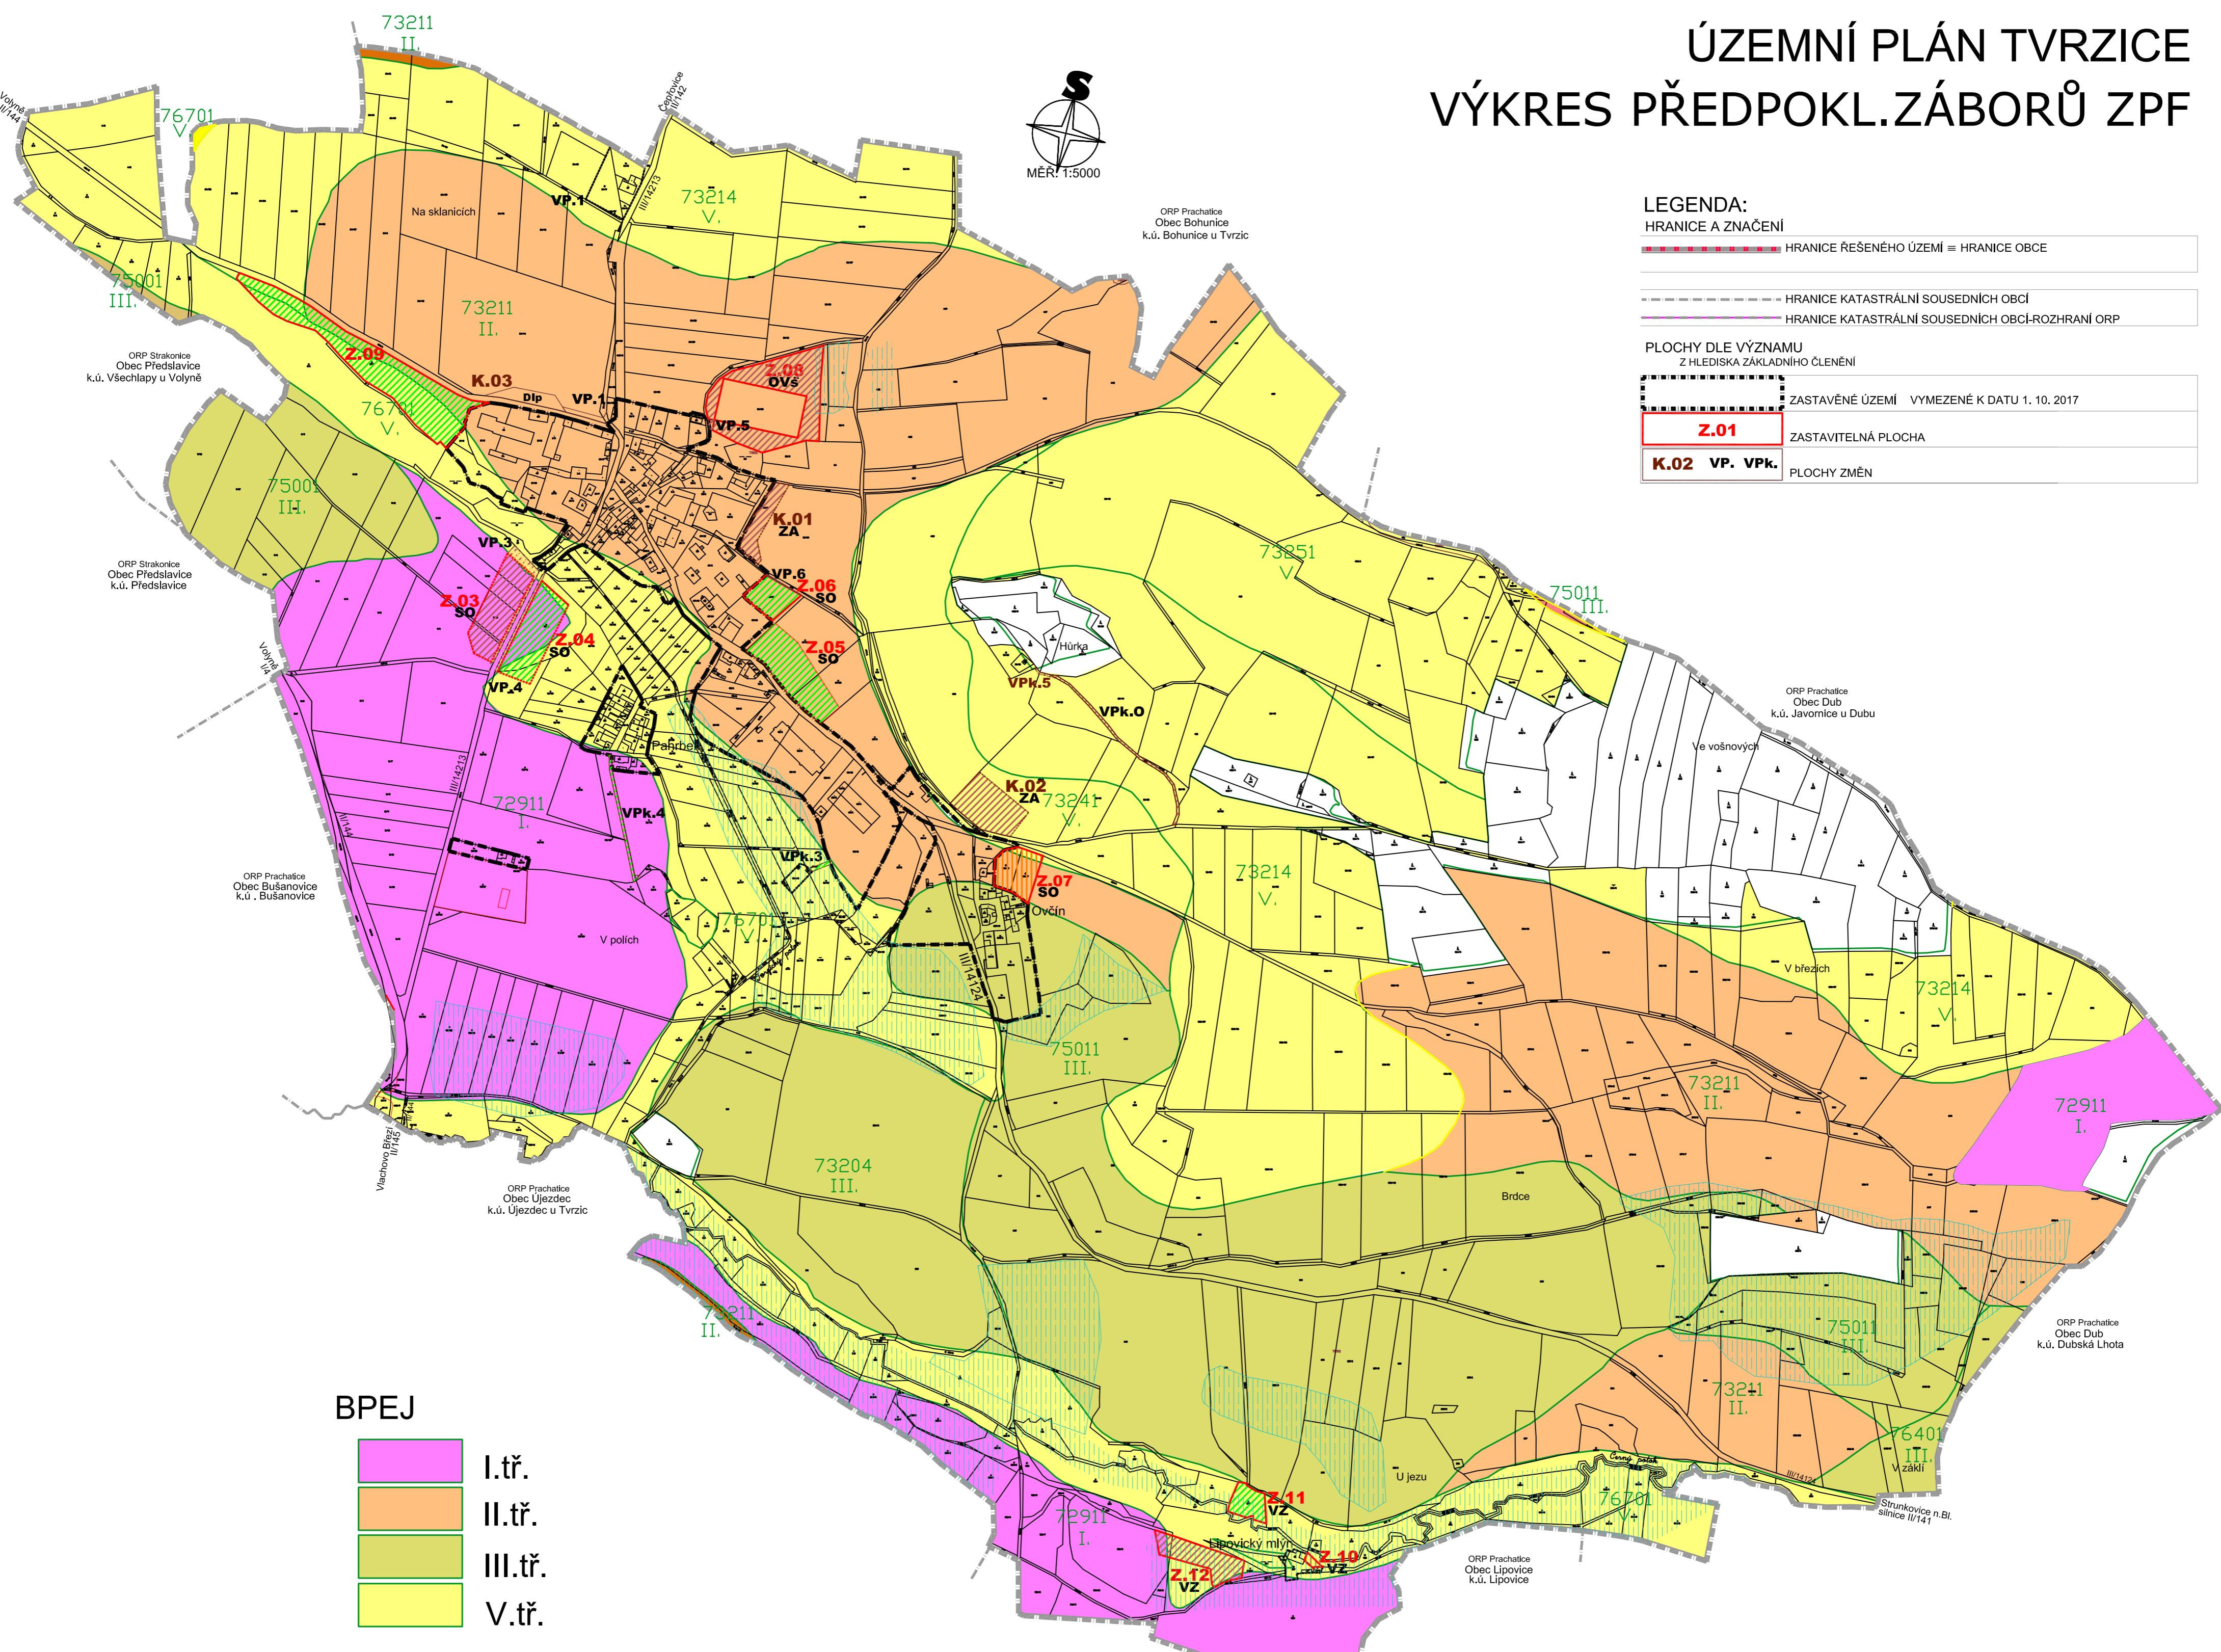

ÚZEMNÍ PLÁN TVRZICE VÝKRES PŘEDPOKL. ZÁBORŮ ZPF

LEGENDA:

HRANICE A ZNAČENÍ

HRANICE ŘEŠENÉHO ÚZEMÍ = HRANICE OBCE

HRANICE KATASTRÁLNÍ SOUSEDNÍCH OBCÍ

HRANICE KATASTRÁLNÍ SOUSEDNÍCH OBCÍ-ROZHRANÍ ORP

ZASTAVĚNÉ ÚZEMÍ VYMEZENÉ K DATU 1. 10. 2017

Z.01
ZASTAVITELNÁ PLOCHA

K.02 VP. VPK.
PLOCHY ZMĚN

BPEJ

- I.tř.
- II.tř.
- III.tř.
- V.tř.

DRUH POZEMKU

ORNÁ PŮDA

TTP

NEZEMĚDĚLSKÁ PŮDA

PLOCHY MERIOROVANÉ

ÚZEMNÍ PLÁN TVRZICE		ODVODNĚNÍ 0.3
STUPEŇ: DOKUMENTACE PRO VĚŘEJNÉ PROJEDNÁNÍ		
VÝKRES: VÝKRES PŘEDPOKL. ZÁBORŮ ZPF		
MĚŘÍTKO: 1:5000	DATUM: 05. 2019	
VYPRACOVAL: Ing.arch.Dagmar Buzu, Kostnická 158, 39001 Tábor